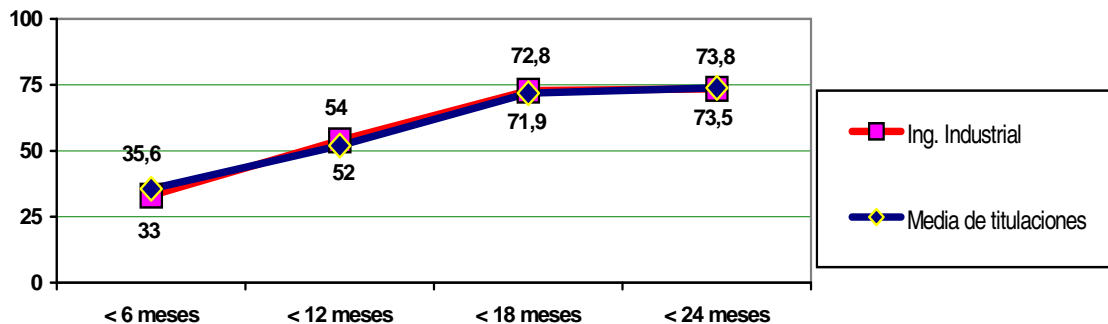

FICHA DE EMPLEO ESTUDIOS UNIVERSITARIOS 2005

Ingeniero Industrial

- En las Universidades de la Comunidad de Madrid, finalizaron estudios en el año 2.003, en Ingeniería Industrial, 711 estudiantes

Gráfico 1: Situación laboral de los titulados que finalizaron estudios en el año 2003 dos años después en Agosto de 2005

Gráfico 2: Del total de estudiantes que se encuentran afiliados a la seguridad social, el porcentaje de titulados que lo consiguen en un periodo de ...

Gráfico 3: Grado de adecuación entre los estudios realizados y el puesto de trabajo que desempeñan los titulados, considerado tanto por la aplicación de los conocimientos adquiridos en la carrera en su actividad ocupacional actual como por el reconocimiento de su titulación universitaria en la asignación de su categoría laboral y retributiva.