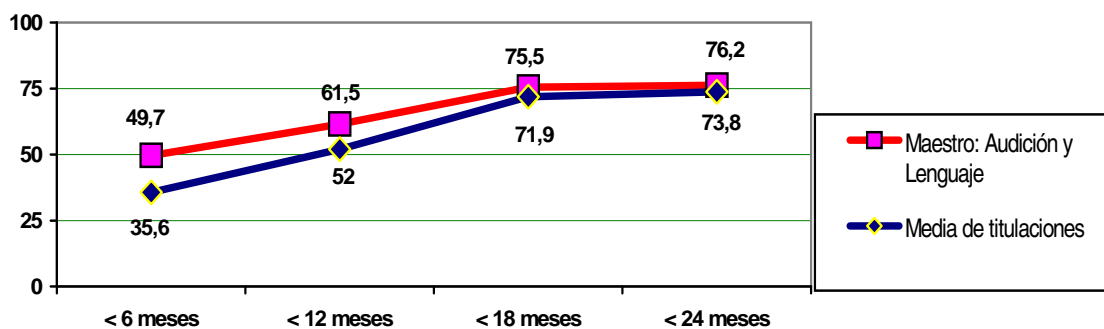

## Maestro: Audición y Lenguaje

- En las Universidades de la Comunidad de Madrid, finalizaron estudios en el año 2.003, en Magisterio: Audición y Lenguaje, 158 estudiantes

**Gráfico 1: Situación laboral de los titulados que finalizaron estudios en el año 2003 dos años después en Agosto de 2005**

**Gráfico 2: Del total de estudiantes que se encuentran afiliados a la seguridad social, el porcentaje de titulados que lo consiguen en un periodo de ...**

**Gráfico 3: Grado de adecuación entre los estudios realizados y el puesto de trabajo que desempeñan los titulados, considerado tanto por la aplicación de los conocimientos adquiridos en la carrera en su actividad ocupacional actual como por el reconocimiento de su titulación universitaria en la asignación de su categoría laboral y retributiva.**