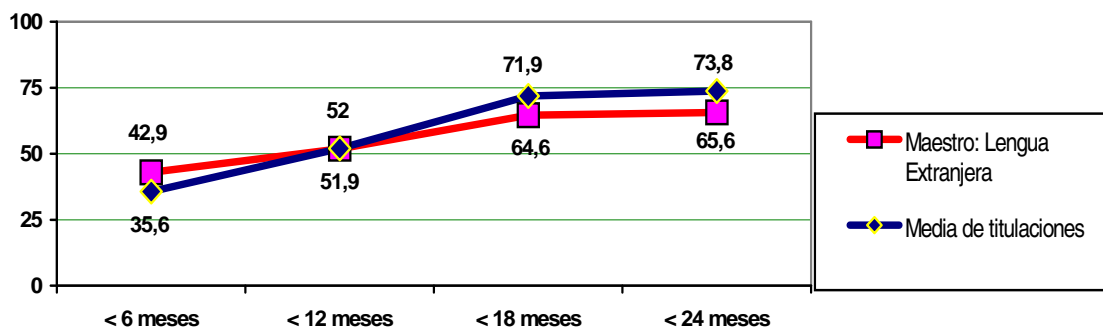

## Maestro: Lengua Extranjera (Inglés y Francés)

- En las Universidades de la Comunidad de Madrid, finalizaron estudios en el año 2.003, en Magisterio: Lengua Extranjera, 235 estudiantes

**Gráfico 1: Situación laboral de los titulados que finalizaron estudios en el año 2003 dos años después en Agosto de 2005**

**Gráfico 2: Del total de estudiantes que se encuentran afiliados a la seguridad social, el porcentaje de titulados que lo consiguen en un periodo de ...**

**Gráfico 3: Grado de adecuación entre los estudios realizados y el puesto de trabajo que desempeñan los titulados, considerado tanto por la aplicación de los conocimientos adquiridos en la carrera en su actividad ocupacional actual como por el reconocimiento de su titulación universitaria en la asignación de su categoría laboral y retributiva.**